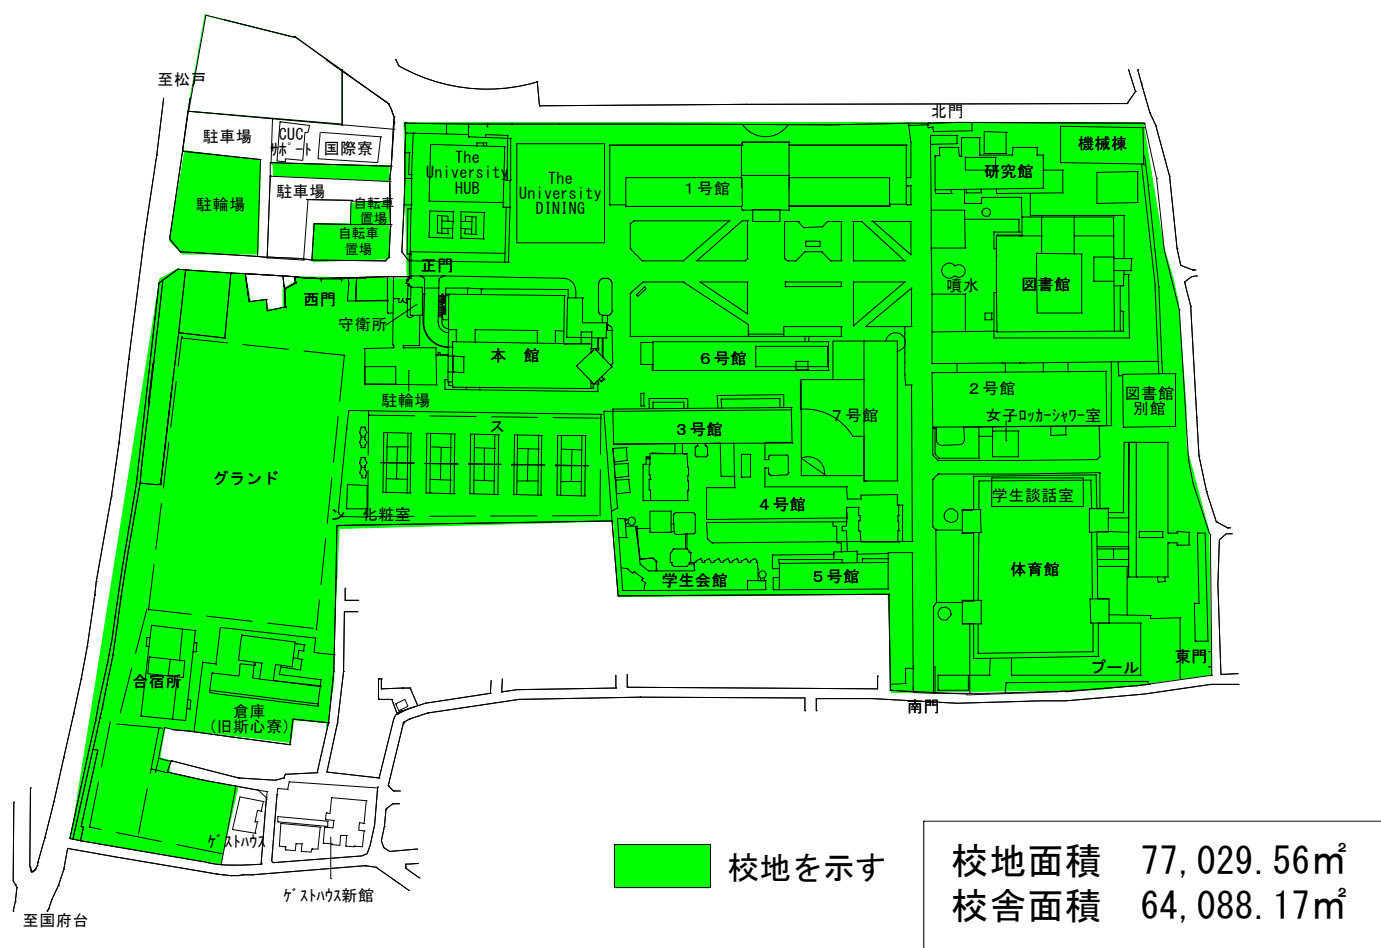

千葉商科大学 位置図

環境図（市川校地）

本部校地 京成電鉄国府台駅より約1km、徒歩10分、バス6分

JR市川駅より約2km、徒歩24分、バス11分

稲越校地 北総鉄道北国分駅より約1.5km、徒歩17分、バス13分

千葉商科大学 本部校地（市川キャンパス）敷地図

所在地：千葉県市川市国府台一丁目3番1号他

千葉商科大学 稲越校地（稲越キャンパス） 敷地図

所在地：千葉県市川市稲越三丁目579番他

校地を示す

校地面積	26,495.00m ²
校舎面積	2,893.56m ²

千葉商科大学 本部校地（市川キャンパス）建物配置図

千葉商科大学 稲越校地（市川キャンパス）建物配置図