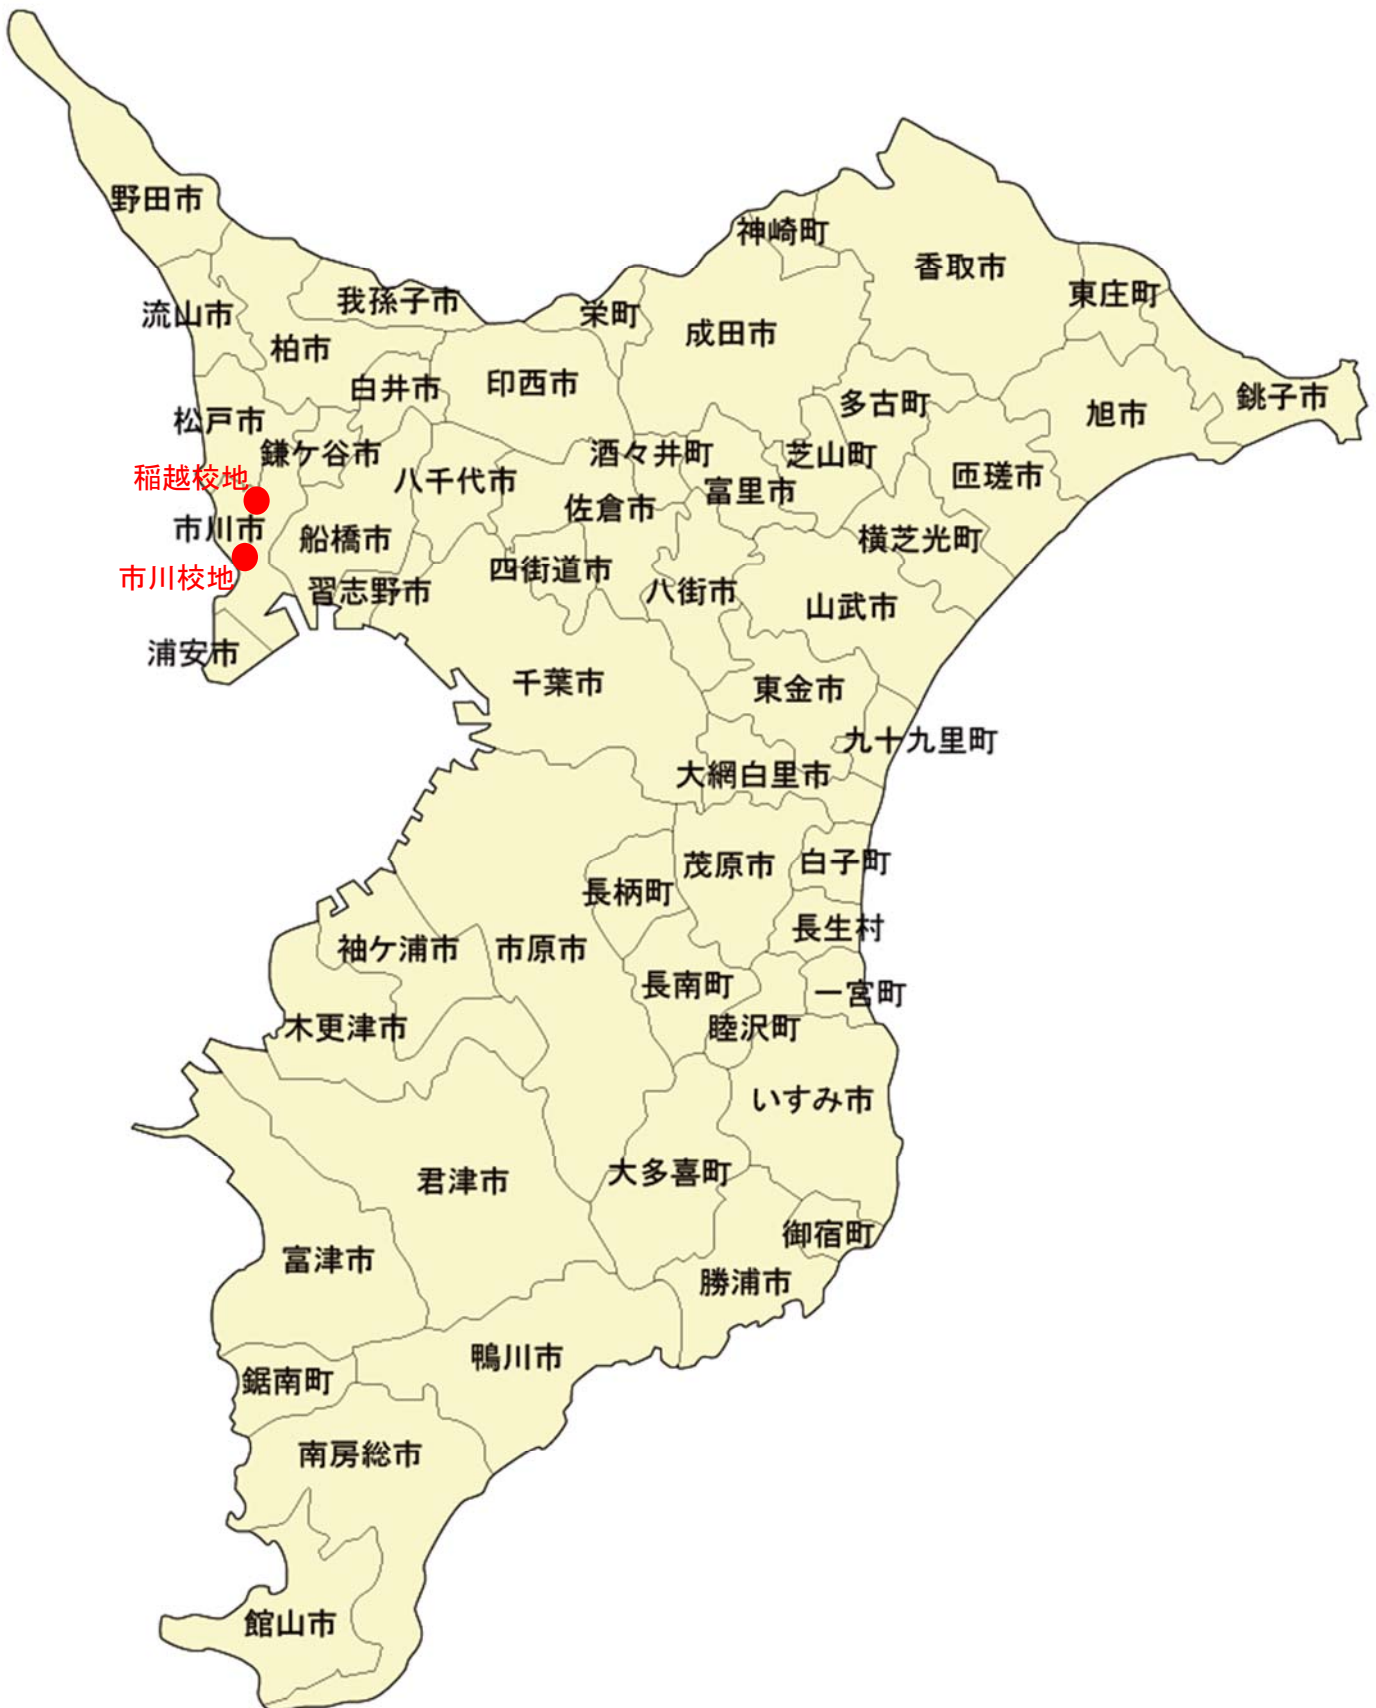

千葉商科大学 位置図

環境図（市川校地）

本部校地 京成電鉄国府台駅より約1km、徒歩10分、バス6分

JR市川駅より約2km、徒歩24分、バス11分

稲越校地 北総鉄道北国分駅より約1.5km、徒歩17分、バス13分

千葉商科大学 本部校地（市川キャンパス）敷地図

所在地：千葉県市川市国府台一丁目3番1号他

千葉商科大学 稲越校地（稲越キャンパス） 敷地図

所在地：千葉県市川市稲越三丁目579番他

校地を示す

校地面積	26,495.00m ²
校舎面積	2,893.56m ²

千葉商科大学 本部校地（市川キャンパス）建物配置図

千葉商科大学 稲越校地（市川キャンパス）建物配置図