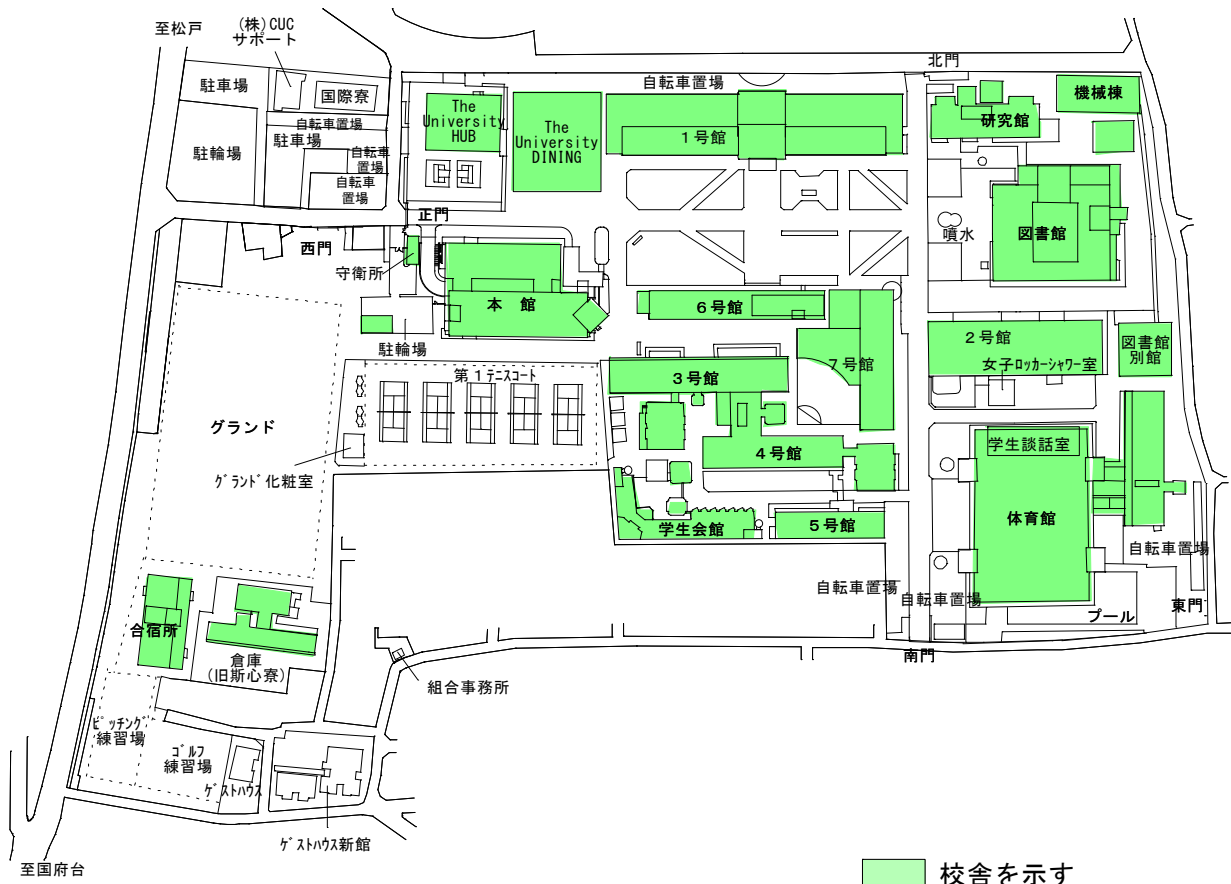

千葉商科大学 位置図

環境図（市川校地）

本部校地 京成電鉄国府台駅より約1km、徒歩10分、バス6分

JR市川駅より約2km、徒歩24分、バス11分

稲越校地 北総鉄道北国分駅より約1.5km、徒歩17分、バス13分

千葉商科大学 本部校地（市川キャンパス）敷地図

所在地：千葉県市川市国府台一丁目3番1号他

千葉商科大学 稲越校地（稲越キャンパス） 敷地図

所在地：千葉県市川市稲越三丁目579番他

校地を示す

校地面積	26,495.00m ²
校舎面積	2,893.56m ²

千葉商科大学 本部校地（市川キャンパス）建物配置図

千葉商科大学 稲越校地（市川キャンパス）建物配置図