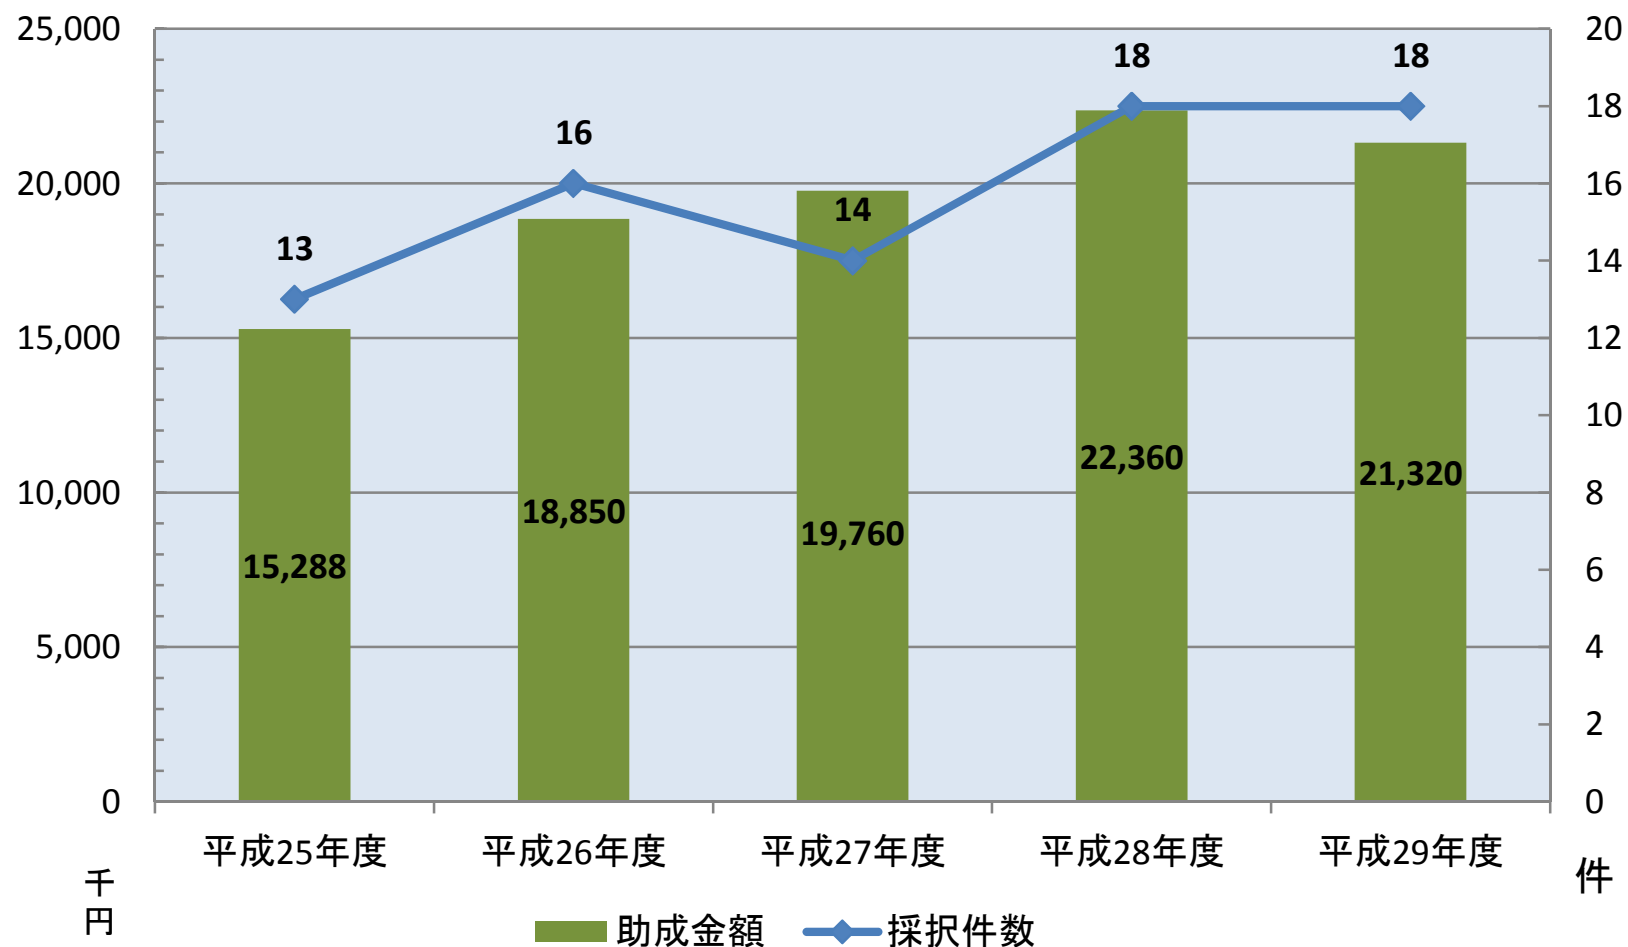

科学研究費助成事業（文部科学省・日本学術振興会）

■ 年度毎の採択件数と助成金額

※助成額は、補助事業期間全体の金額を交付年度に計上している。