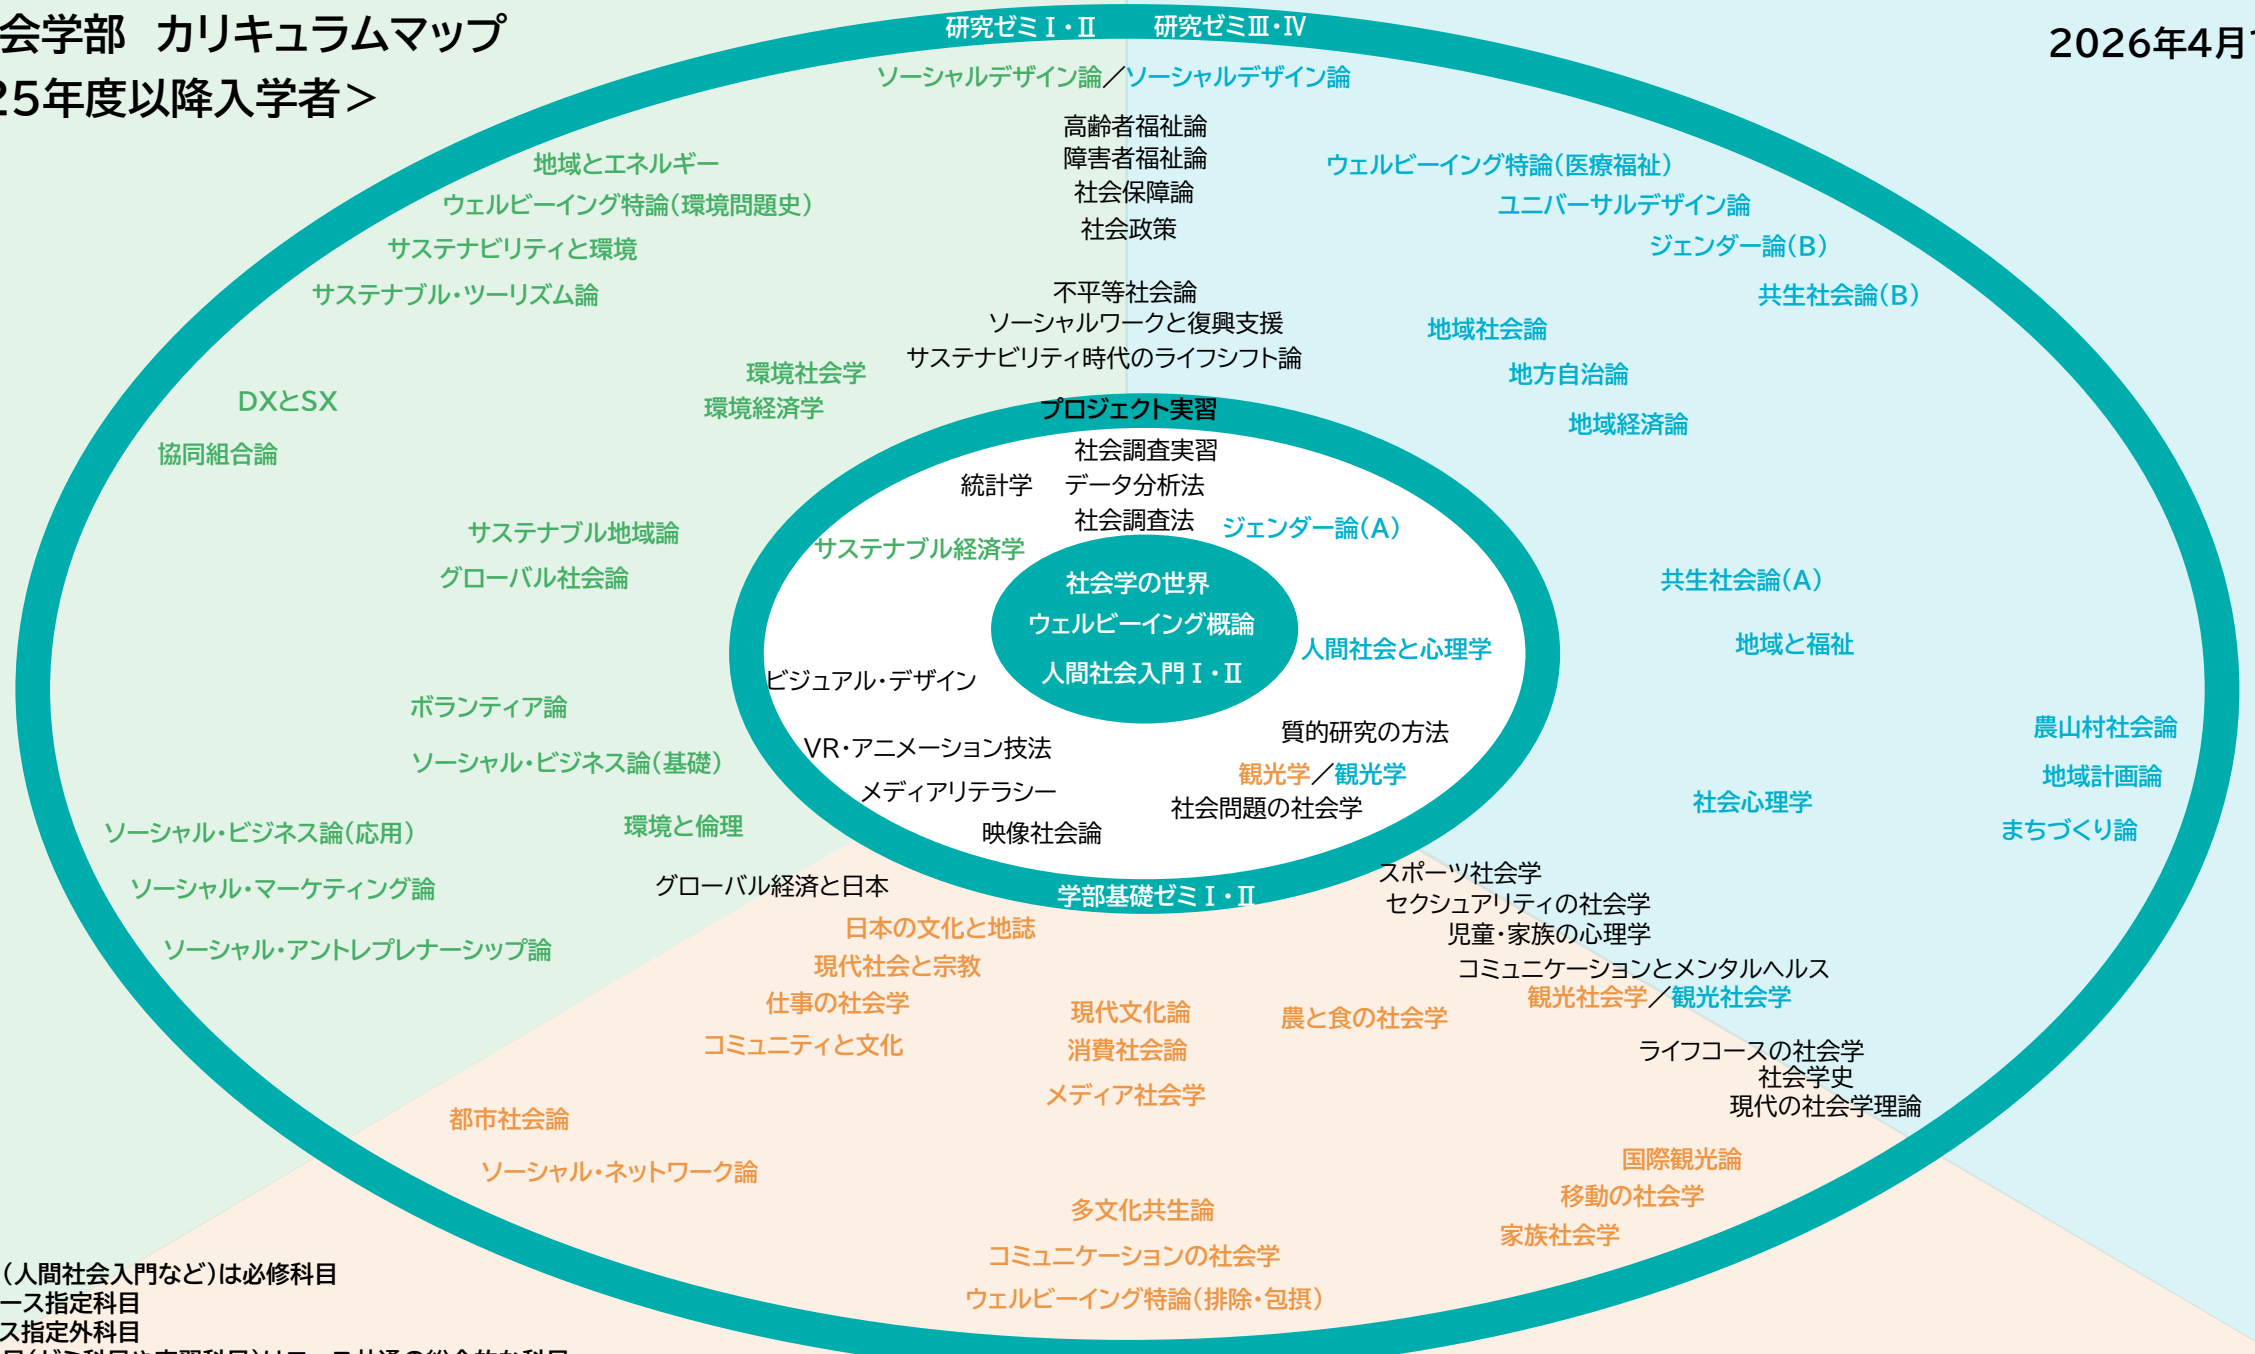

人間社会学部 カリキュラムマップ

2026年4月1日現在

<2025年度以降入学者>

環境とサステナビリティ・コース

地域と共生・コース

※白字の科目(人間社会入門など)は必修科目
 ※色字は各コース指定科目
 ※黒字はコース指定外科目
 ※円周上の科目(ゼミ科目や実習科目)はコース共通の総合的な科目
 ※「ソーシャルデザイン論」「観光学」「観光社会学」は複数コースの指定科目

文化とコミュニケーション・コース