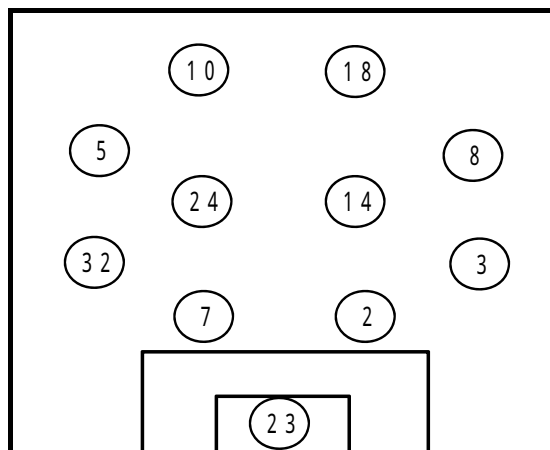

メンバー提出用紙(7名登録3名交代)

チーム名	千葉商科大学体育会サッカー部

スターティングメンバー

ポジション (No)	フリガナ 氏名	フリガナ 前所属	学年
GK (23)	ナカハタ リョウセイ 中畑 棕生	トウキョウガクカン 東京学館高校	2
DP・MF・FW (3)	ナリマツ タクマ 成松 拓真	トウキョウガクカン 東京学館高校	1
DP・MF・FW (2)	ワタナベ ユウト 渡邊 優斗	ナラシノ 習志野高校	1
DP・MF・FW (7)	ハシモト コウヘイ 橋本 光平	アキタショウギョウ 秋田商業高校	4
DP・MF・FW (32)	ドウガン ハルト 道願 温斗	チュウオウガクイン 中央学院高校	1
DF・MF・FW (14)	オガサワラ ゲン 小笠原 元	トウキョウガクカン 東京学館高校	1
DF・MF・FW (24)	ソメヤ コウキ 染谷 厚希	イチリツカシワ 市立柏高校	1
DF・MF・FW (8)	フジタ ユウゴ 藤田 優吾	チュウオウガクイン 中央学院高校	4
DF・MF・FW (5)	テラマチ ユウタ 寺町 優太	マツドマバシ 松戸馬橋高校	3
DF・MF・FW (18)	サイゴウ ユウト 西郷 悠斗	チュウオウガクイン 中央学院高校	3
DF・MF・FW (10)	シミス ショウタ 清水 翔太	トウキョウガクカン 東京学館高校	4

リザーブ

GK (31)	コバヤシ ショウタロウ 小林 昇太郎	イチリツカシワ 市立柏高校	1
DP・MF・FW (4)	ムラカミ ヨシキ 村上 義樹	イチリツカシワ 市立柏高校	4
DF・MF・FW (47)	ナカムラ ノリマサ 中村 憲昌	ショウチフカヤ 正智深谷高校	2
DF・MF・FW (21)	シロマ カイト 城間 海途	カゴシマジョウセイ 鹿児島城西高校	3
DF・MF・FW (16)	サトウ リョウ 佐藤 涼	ナラシノ 習志野高校	1
DF・MF・FW (19)	ムラサキ ユウト 村澤 雄斗	アオモリヤマダ 青森山田高校	2
DF・MF・FW (13)	アキヒロ ユウ 秋廣 優	ナラシノ 習志野高校	1

大会名	2019年度千葉県大学サッカー1部リーグ 第1節
会場	城西国際大学 高円宮殿下記念スポーツパーク
日時	2019年5月26日(日)11:30KO
対戦相手	国際武道大学

ユニフォーム

	シャツ	パンツ	ストッキング
FP	グレー・ブルー	グレー・ブルー	グレー・ブルー
GK	ピンク・イエロー	ピンク・イエロー	ピンク・イエロー

スタッフ

役職	氏名
監督	松原 翼
トレーナー	石塚 太郎
トレーナー	阿部 佑亮
マネージャー	澤内 彩香
マネージャー	相澤 瑞希

メンバー提出用紙記載者のみベンチに入ることが出来る。
キックオフ70分前までにJFA選手証と共に提出のこと。
選手名の配列は、実際の布陣に近いものとする。
交代要員7名内、3名を限度とし交代できる。
各選手の所属チーム名は正式名称とする。

責任者サイン