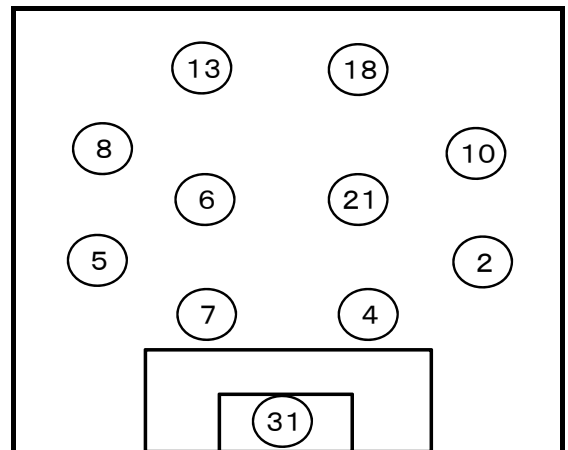

メンバー提出用紙(7名登録3名交代)

チーム名	千葉商科大学体育会サッカー部

◇スターティングメンバー◇

ポジション [No]	フリガナ 氏名	フリガナ 前所属	学年
GK [31]	コバヤシ ショウタロウ 小林 昇太郎	イチリツカシワ 市立柏高校	1
DP・MF・FW [2]	ワタナベ ユウト 渡邊 優斗	ナラシノ 習志野高校	1
DP・MF・FW [4]	ムラカミ ヨシキ 村上 義樹	イチリツカシワ 市立柏高校	4
DP・MF・FW [7]	ハシモト コウヘイ 橋本 光平	アキタショウギョウ 秋田商業高校	4
DP・MF・FW [5]	テラマチ ユウタ 寺町 優太	マツドマバシ 松戸馬橋高校	3
DF・MF・FW [21]	シロマ カイト 城間 海途	カゴシマジョウセイ 鹿児島城西高校	3
DF・MF・FW [6]	アベ シュンタ 阿部 隼汰	トウキョウガツカン 東京学館高校	4
DF・MF・FW [8]	フジタ ユウゴ 藤田 優吾	チュウオウガクイン 中央学院高校	4
DF・MF・FW [10]	シミズ ショウタ 清水 翔太	トウキョウガツカン 東京学館高校	4
DF・MF・FW [18]	サイゴウ ユウト 西郷 悠斗	チュウオウガクイン 中央学院高校	3
DF・MF・FW [13]	アキヒロ ユウ 秋廣 優	ナラシノ 習志野高校	1

◇リザーブ◇

GK [23]	ナカハタ リョウセイ 中畑 椋生	トウキョウガツカン 東京学館高校	2
DP・MF・FW [47]	ナカムラ ノリマサ 中村 憲昌	ショウチフカヤ 正智深谷高校	2
DP・MF・FW [90]	ヨコヤマ タツキ 横山 達己	ミナミカツシカ 南葛飾高校	1
DF・MF・FW [24]	ソメヤ コウキ 染谷 厚希	イチリツカシワ 市立柏高校	1
DF・MF・FW [16]	サトウ リョウ 佐藤 涼	ナラシノ 習志野高校	1
DF・MF・FW [19]	ムラサワ ユウト 村澤 雄斗	アオモリヤマダ 青森山田高校	2
DF・MF・FW [17]	コバヤシ ユウ 小林 優	サクランビシ 佐倉西高校	4

大会名	2019年度千葉県大学サッカー1部リーグ 第3節
会場	明海大学
日時	2019年6月16日(日)11:30KO
対戦相手	千葉大学

◇ユニフォーム◇

	シャツ	パンツ	ストッキング
FP	グレー・ブルー	グレー・ブルー	グレー・ブルー
GK	ピンク・イエロー	ピンク・イエロー	ピンク・イエロー

◇スタッフ◇

役職	氏名
監督	松原 翼
トレーナー	石塚 太郎
マネージャー	山崎 梨奈
マネージャー	相澤 瑞希

- ※ メンバー提出用紙記載者のみベンチに入ることが出来る。
- ※ キックオフ70分前までにJFA選手証と共に提出のこと。
- ※ 選手名の配列は、実際の布陣に近いものとする。
- ※ 交代要員7名内、3名を限度とし交代できる。
- ※ 各選手の所属チーム名は正式名称とする。

責任者サイン