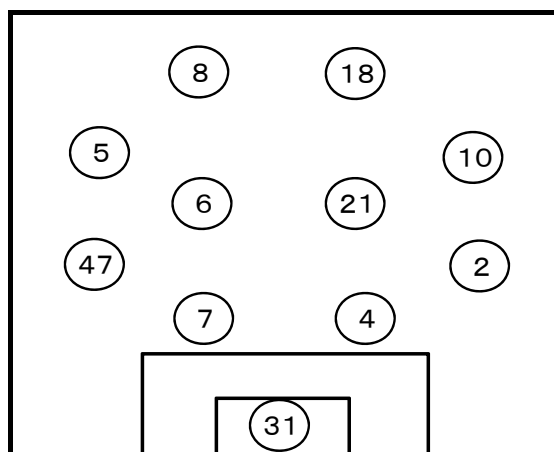

メンバー提出用紙(7名登録3名交代)

チーム名	千葉商科大学体育会サッカー部

◇スターティングメンバー◇

ポジション [No]	フリガナ 氏名	フリガナ 前所属	学年
GK [31]	コバヤシ ショウタロウ 小林 昇太郎	イチリツカシワ 市立柏高校	1
DP・MF・FW [2]	ワタナベ ユウト 渡邊 優斗	ナラシノ 習志野高校	1
DP・MF・FW [4]	ムラカミ ヨシキ 村上 義樹	イチリツカシワ 市立柏高校	4
DP・MF・FW [7]	ハシモト コウヘイ 橋本 光平	アキタショウギョウ 秋田商業高校	4
DP・MF・FW [47]	ナカムラ ノリマサ 中村 憲昌	ショウチフカヤ 正智深谷高校	2
DF・MF・FW [21]	シロマ カイト 城間 海途	カゴシマジョウセイ 鹿児島城西高校	3
DF・MF・FW [6]	アベ シュンタ 阿部 隼汰	トウキョウガッカン 東京学館高校	4
DF・MF・FW [5]	テラマチ ユウタ 寺町 優太	マツドマバシ 松戸馬橋高校	3
DF・MF・FW [10]	シミズ ショウタ 清水 翔太	トウキョウガッカン 東京学館高校	4
DF・MF・FW [18]	サイゴウ ユウト 西郷 悠斗	チュウオウガクイン 中央学院高校	3
DF・MF・FW [8]	フジタ ユウゴ 藤田 優吾	チュウオウガクイン 中央学院高校	4

◇リザーブ◇

GK [23]	ナカハタ リョウセイ 中畑 椋生	トウキョウガッカン 東京学館高校	2
DP・MF・FW [42]	イシカメ ヒロタカ 石亀 宏賢	タイセイ 大成高校	2
DP・MF・FW [13]	ヨコヤマ タツキ 横山 達己	ミナミカツシカ 南葛飾高校	1
DF・MF・FW [24]	ソメヤ コウキ 染谷 厚希	イチリツカシワ 市立柏高校	1
DF・MF・FW [19]	ムラサワ ユウト 村澤 雄斗	アオモリヤマダ 青森山田高校	2
DF・MF・FW [3]	コイズミ ショウゴ 小泉 翔基	ソウマヒガシ 相馬東高校	1
DF・MF・FW [90]	サノ フミヤ 佐野 文哉	トウキョウガッカンウラヤス 東京学館浦安高校	1

大会名	2019年度千葉県大学サッカー1部リーグ 第4節
会場	中央学院大学つくし野総合グラウンド
日時	2019年6月23日(日)14:00KO
対戦相手	中央学院大学

◇ユニフォーム◇

	シャツ	パンツ	ストッキング
FP	グレー・ブルー	グレー・ブルー	グレー・ブルー
GK	ピンク・イエロー	ピンク・イエロー	ピンク・イエロー

◇スタッフ◇

役職	氏名
監督	松原 翼
トレーナー	石塚 太郎
トレーナー	阿部 佑亮
トレーナー	花森 涼
マネージャー	山崎 梨奈
マネージャー	相澤 瑞希

- ※ メンバー提出用紙記載者のみベンチに入ることが出来る。
- ※ キックオフ70分前までにJFA選手証と共に提出のこと。
- ※ 選手名の配列は、実際の布陣に近いものとする。
- ※ 交代要員7名内、3名を限度とし交代できる。
- ※ 各選手の所属チーム名は正式名称とする。

責任者サイン