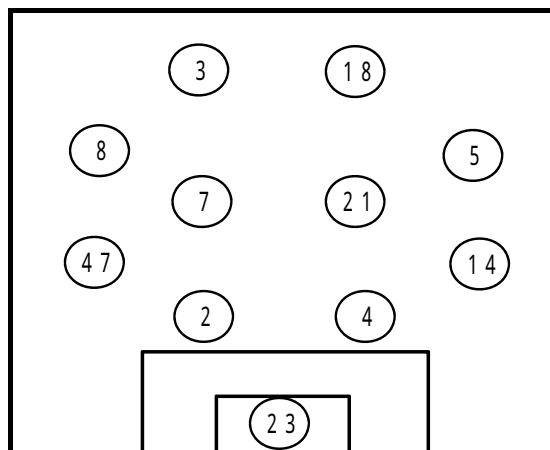

メンバー提出用紙(7名登録3名交代)

チーム名	千葉商科大学体育会サッカー部

スターティングメンバー

ポジション (No)	フリガナ 氏名	フリガナ 前所属	学年
GK (23)	ナカハタ リョウセイ 中畑 棕生	トウキョウガクカン 東京学館高校	2
DP・MF・FW (14)	オカダ リク 岡田 璃来	ケイアイガクエン 敬愛学園	1
DP・MF・FW (4)	ムラカミ ヨシキ 村上 義樹	イチリツカシワ 市立柏高校	4
DP・MF・FW (2)	ワタナベ ユウト 渡邊 優斗	ナラシノ 習志野高校	1
DP・MF・FW (47)	ナカムラ ノリマサ 中村 憲昌	ショウチフカヤ 正智深谷高校	2
DF・MF・FW (21)	シロマ カイト 城間 海途	カゴシマジョウセイ 鹿児島城西高校	3
DF・MF・FW (7)	ハシモト コウヘイ 橋本 光平	アキタショウギョウ 秋田商業高校	4
DF・MF・FW (8)	フジタ ユウゴ 藤田 優吾	チュウオウガクイン 中央学院高校	4
DF・MF・FW (5)	テラマチ ユウタ 寺町 優太	マツドマバシ 松戸馬橋高校	3
DF・MF・FW (18)	サイゴウ ユウト 西郷 悠斗	チュウオウガクイン 中央学院高校	3
DF・MF・FW (3)	コイズミ ショウゴ 小泉 翔暮	ソウマヒガシ 相馬東高校	1

リザーブ

GK (31)	コバヤシ ショウタロウ 小林 昇太郎	イチリツカシワ 市立柏高校	1
DP・MF・FW (42)	イシカメ ヒロタカ 石亀 宏賢	タイセイ 大成高校	2
DP・MF・FW (32)	ドウガン ハルト 道願 温斗	チュウオウガクイン 中央学院高校	1
DF・MF・FW (49)	セキ トキノリ 関 暁熙	フナバシフタワ 船橋二和高校	2
DF・MF・FW (16)	サトウ リョウ 佐藤 涼	ナラシノ 習志野高校	1
DF・MF・FW (19)	ムラサワ ユウト 村澤 雄斗	アオモリヤマダ 青森山田高校	2
DF・MF・FW (90)	サノ フミヤ 佐野 文哉	トウキョウガクカンウラヤス 東京学館浦安高校	1

大会名	2019年度千葉県大学サッカー1部リーグ 第7節
会場	明海大学
日時	2019年7月14日(日)16:00KO
対戦相手	明海大学

ユニフォーム

	シャツ	パンツ	ストッキング
FP	グレ・ブル	グレ・ブル	グレ・ブル
GK	ピンク・イエロ	ピンク・イエロ	ピンク・イエロ

スタッフ

役職	氏名
監督	松原 翼
トレーナー	石塚 太郎
トレーナー	阿部 佑亮
マネージャー	澤内 彩香
マネージャー	相澤 瑞希

メンバー提出用紙記載者のみベンチに入ることが出来る。
キックオフ70分前までにJFA選手証と共に提出のこと。
選手名の配列は、実際の布陣に近いものとする。
交代要員7名内、3名を限度とし交代できる。
各選手の所属チーム名は正式名称とする。

責任者サイン