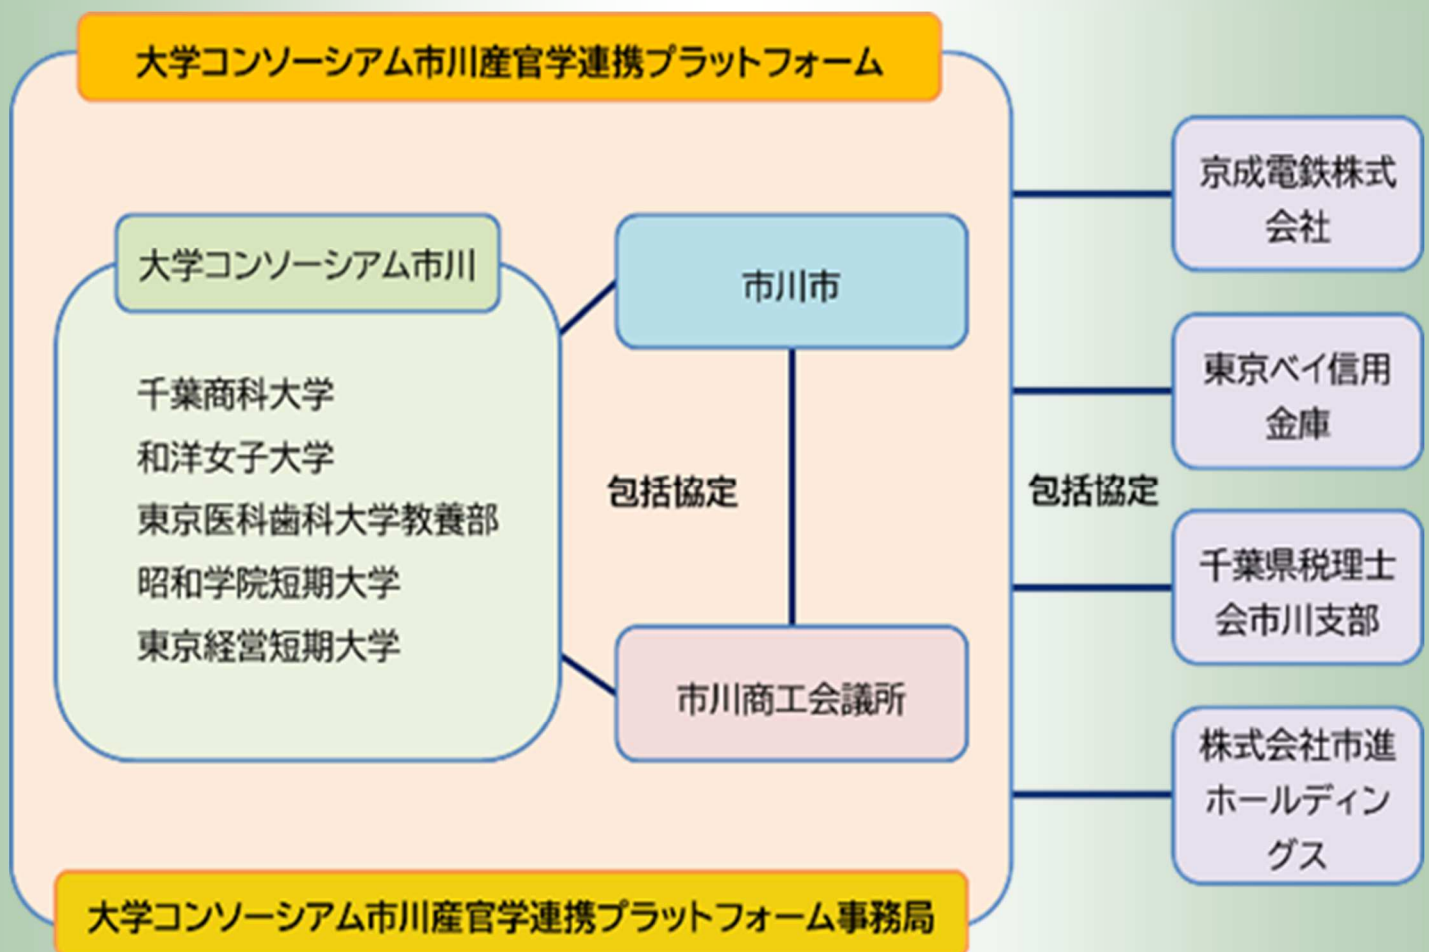

大学コンソーシアム市川産官学 連携プラットフォームのご案内

大学コンソーシアム市川産官学連携プラットフォームとは

大学コンソーシアム市川は千葉県市川市に所在する5つの高等教育機関（千葉商科大学、和洋女子大学、東京医科歯科大学教養部、昭和学院短期大学、東京経営短期大学）が、教育資源や機能等の活用を図りながら幅広い分野で相互に連携協力し、教育研究の質的向上を図り、地域社会の発展に資することを目的として、2018年11月に設立しました。

さらに、市川市の発展を目的とした地域課題の解決に取り組むため、大学コンソーシアム市川は、市川市、市川商工会議所と産官学連携包括協定を締結し、大学コンソーシアム市川産官学連携プラットフォームを形成しました。

また、2021年にプラットフォームは産業界の4つの機関と協定を結びました。

大学コンソーシアム市川産官学連携プラットフォームの取組目標と主な取り組み

■12つの取組目標

- ①経営マインドを持ち地域活性化に貢献する人材の育成
- ②ゆとりのある子育て環境の実現と人材の育成
- ③少子高齢化社会に対応できる地域医療・福祉
- ④現代社会のニーズにあった都市型ビジネスの展開
- ⑤在留外国人の増加に対応した地域づくりと国際化への対応
- ⑥自然エネルギーの活用・資源リサイクルとSDGsへの貢献
- ⑦地域コミュニティの再生と都市的無関心への対策の立案・実施
- ⑧人生100年時代に向けた生涯学習への対応
- ⑨地域文化資産の利活用に向けた協働
- ⑩都市型災害に強い地域づくりと災害時の相互連携
- ⑪都市部女性のキャリアパス構築支援
- ⑫地域つながり力の素質をもった優秀な学生の確保

■主な取組のご紹介

共同開発科目「市川学」の実施（※参画校学生対象）

共通科目「市川学A～D」は、大学コンソーシアム市川に参画する5大学の共同開発による授業です。

市川市の文化や産業など市川市の理解を深めることを目的に集中授業として開講し、市川市内を中心とした現地踏査など、大学コンソーシアム市川ならではの授業内容が展開されます。

キッズビジネスタウン®いちかわの実施

千葉商科大学が2003年から行っている「キッズビジネスタウン®いちかわ（地域の児童や幼児に向けたイベント）」に参画校の教職員・学生がスタッフとして参加しています。