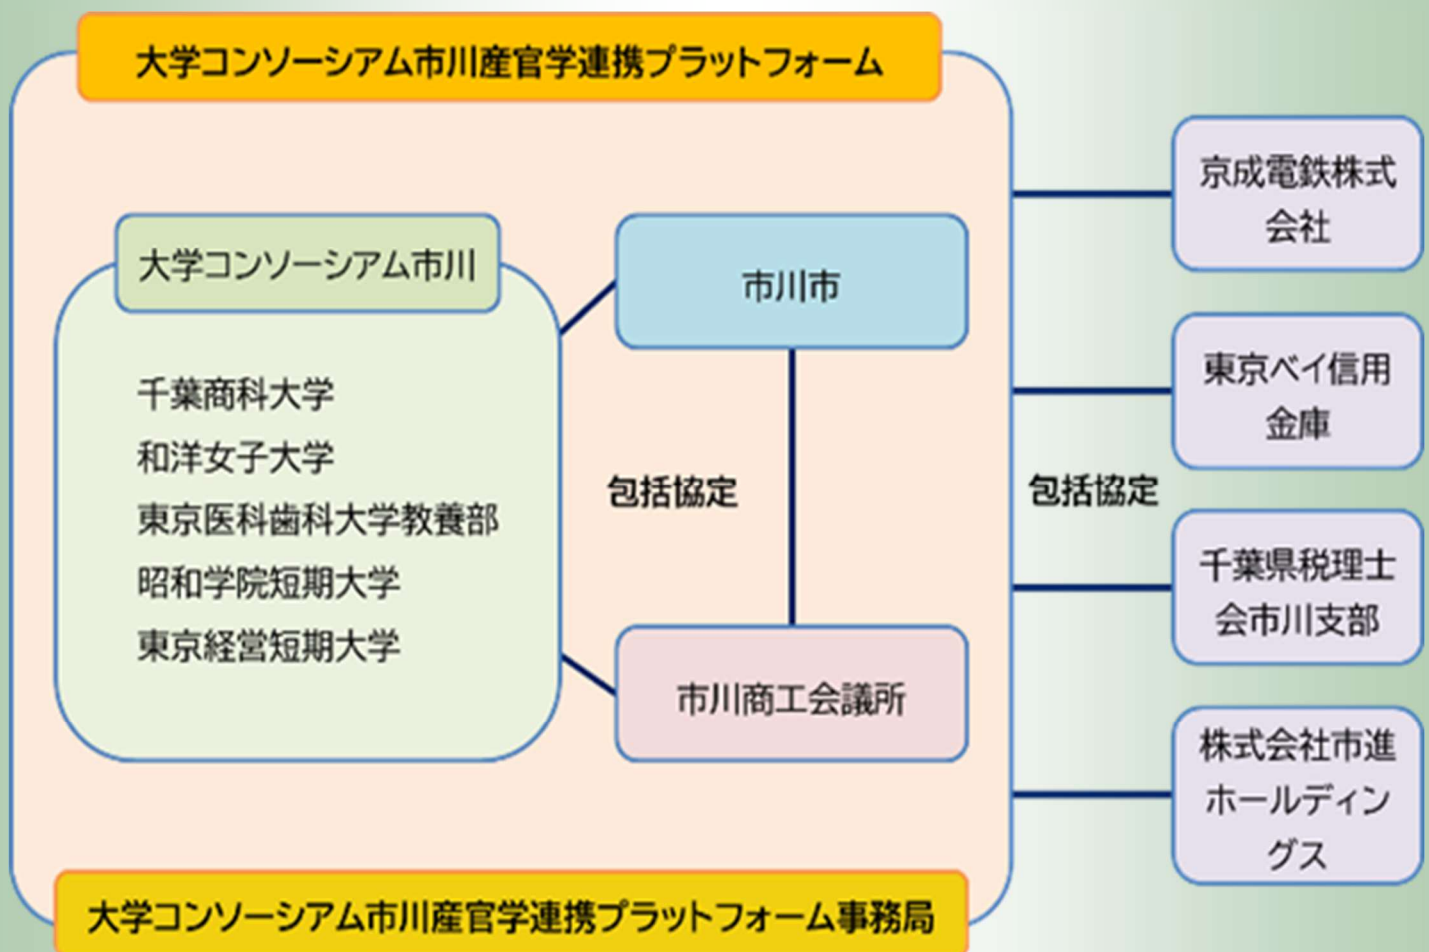

大学コンソーシアム市川産官学 連携プラットフォームのご案内

大学コンソーシアム市川産官学連携プラットフォームとは

大学コンソーシアム市川は千葉県市川市に所在する5つの高等教育機関（千葉商科大学、和洋女子大学、東京医科歯科大学教養部、昭和学院短期大学、東京経営短期大学）が、教育資源や機能等の活用を図りながら幅広い分野で相互に連携協力し、教育研究の質的向上を図り、地域社会の発展に資することを目的として、2018年11月に設立しました。

さらに、市川市の発展を目的とした地域課題の解決に取り組むため、大学コンソーシアム市川は、市川市、市川商工会議所と産官学連携包括協定を締結し、大学コンソーシアム市川産官学連携プラットフォームを形成しました。

また、2021年にプラットフォームは産業界の4つの機関と協定を結びました。

大学コンソーシアム市川産官学連携プラットフォームの取組目標と主な取り組み

■11つの取組目標

- ①経営マインドを持ち地域活性化に貢献する人材の育成
- ②ゆとりのある子育て環境の実現と人材の育成
- ③少子高齢化社会に対応できる地域医療・福祉
- ④現代社会のニーズにあった都市型ビジネスの展開
- ⑤地域社会の国際化に対応できる人材の育成
- ⑥持続可能な社会への転換（SX）に向けた貢献
- ⑦人生100年時代に向けた生涯学習への対応
- ⑧地域文化の理解と、市川地域の発展に向けた研究協働
- ⑨都市型災害に強い地域づくりと災害時の相互連携
- ⑩男女共同参画社会にむけたキャリアパス構築支援
- ⑪地域つながり力の素質をもった優秀な学生の確保

■主な取組のご紹介

共同開発科目「市川学」の実施（※参画校学生対象）

共通科目「市川学Ⅰ・Ⅱ」は、大学コンソーシアム市川に参画する5大学の共同開発による授業です。

市川市の文化や産業など市川市の理解を深めることを目的に集中授業として開講し、市川市内を中心とした現地踏査など、大学コンソーシアム市川ならではの授業内容が展開されます。

キッズビジネスタウン®いちかわの実施

千葉商科大学が2003年から行っている「キッズビジネスタウン®いちかわ（地域の児童や幼児に向けたイベント）」に参画校の教職員・学生がスタッフとして参加しています。